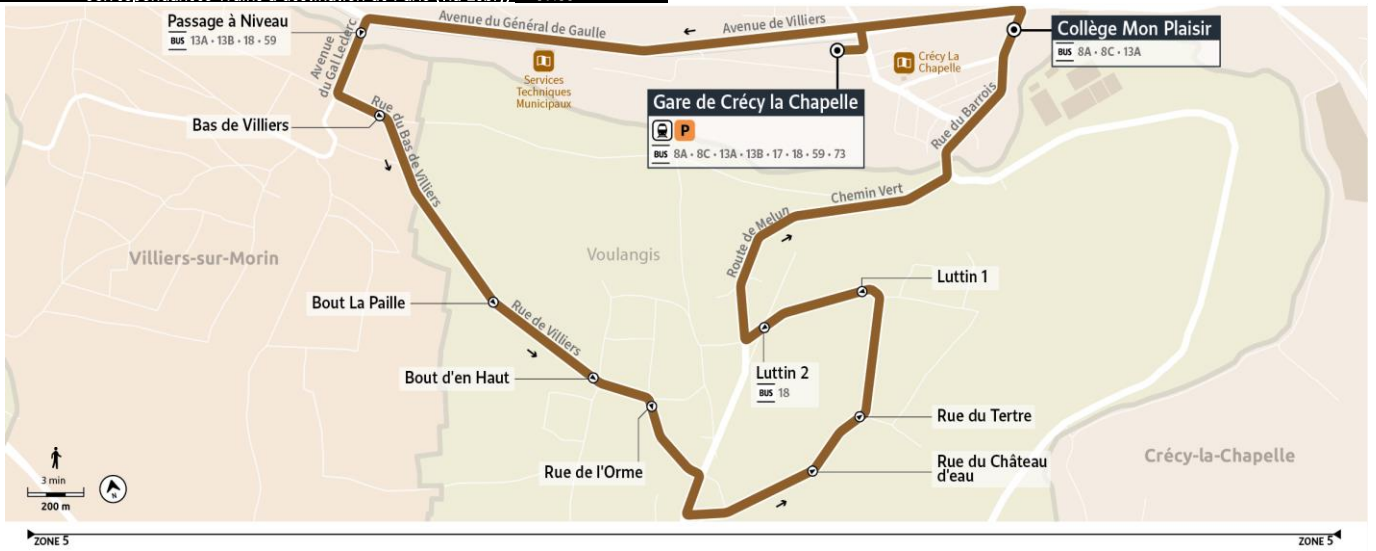

direction Gare de Crécy la Chapelle - samedi

		Sa	Sa
		SC	SC
Correspondances Trains en provenance de Paris (via Esbly)		-	13:22
Crécy-la-Chapelle	Gare de Crécy-la-Chapelle (Quai B)	1431	6:58
Crécy-la-Chapelle	Passage à Niveau	1912	7:03
Villiers-sur-Morin	Bas de Villiers	1040	7:04
Voulangis	Bout la Paille	1102	7:05
Voulangis	Rue Bout d'en Haut	2058	7:06
Voulangis	Rue de l'Orme	2073	7:07
Voulangis	Rue du Château d'eau	2278	7:09
Voulangis	Rue du Tertre	2101	7:10
Voulangis	Luttin 1	2097	7:11
Voulangis	Luttin 2	1778	7:12
Crécy-la-Chapelle	Collège Mon Plaisir	1227	7:16
Crécy-la-Chapelle	Gare de Crécy-la-Chapelle (Dépose)	2247	7:20
Correspondances Trains à destination de Paris (via Esbly)		07:35	-

LMMeJV = circule Lundi, Mardi, Mercredi, Jeudi, Vendredi
LMJV = circule Lundi, Mardi, Jeudi, Vendredi
Me = circule Mercredi
Sa = circule Samedi
SC = Fonctionne uniquement en période scolaire

@Brie2Morin_IDFM
Transdev Brie et deux Morin
01 64 04 15 22

Téléchargez gratuitement
l'application ACCEO

iledefrance-mobilites.fr
Application disponible sur :

îledeFrance
mobilités